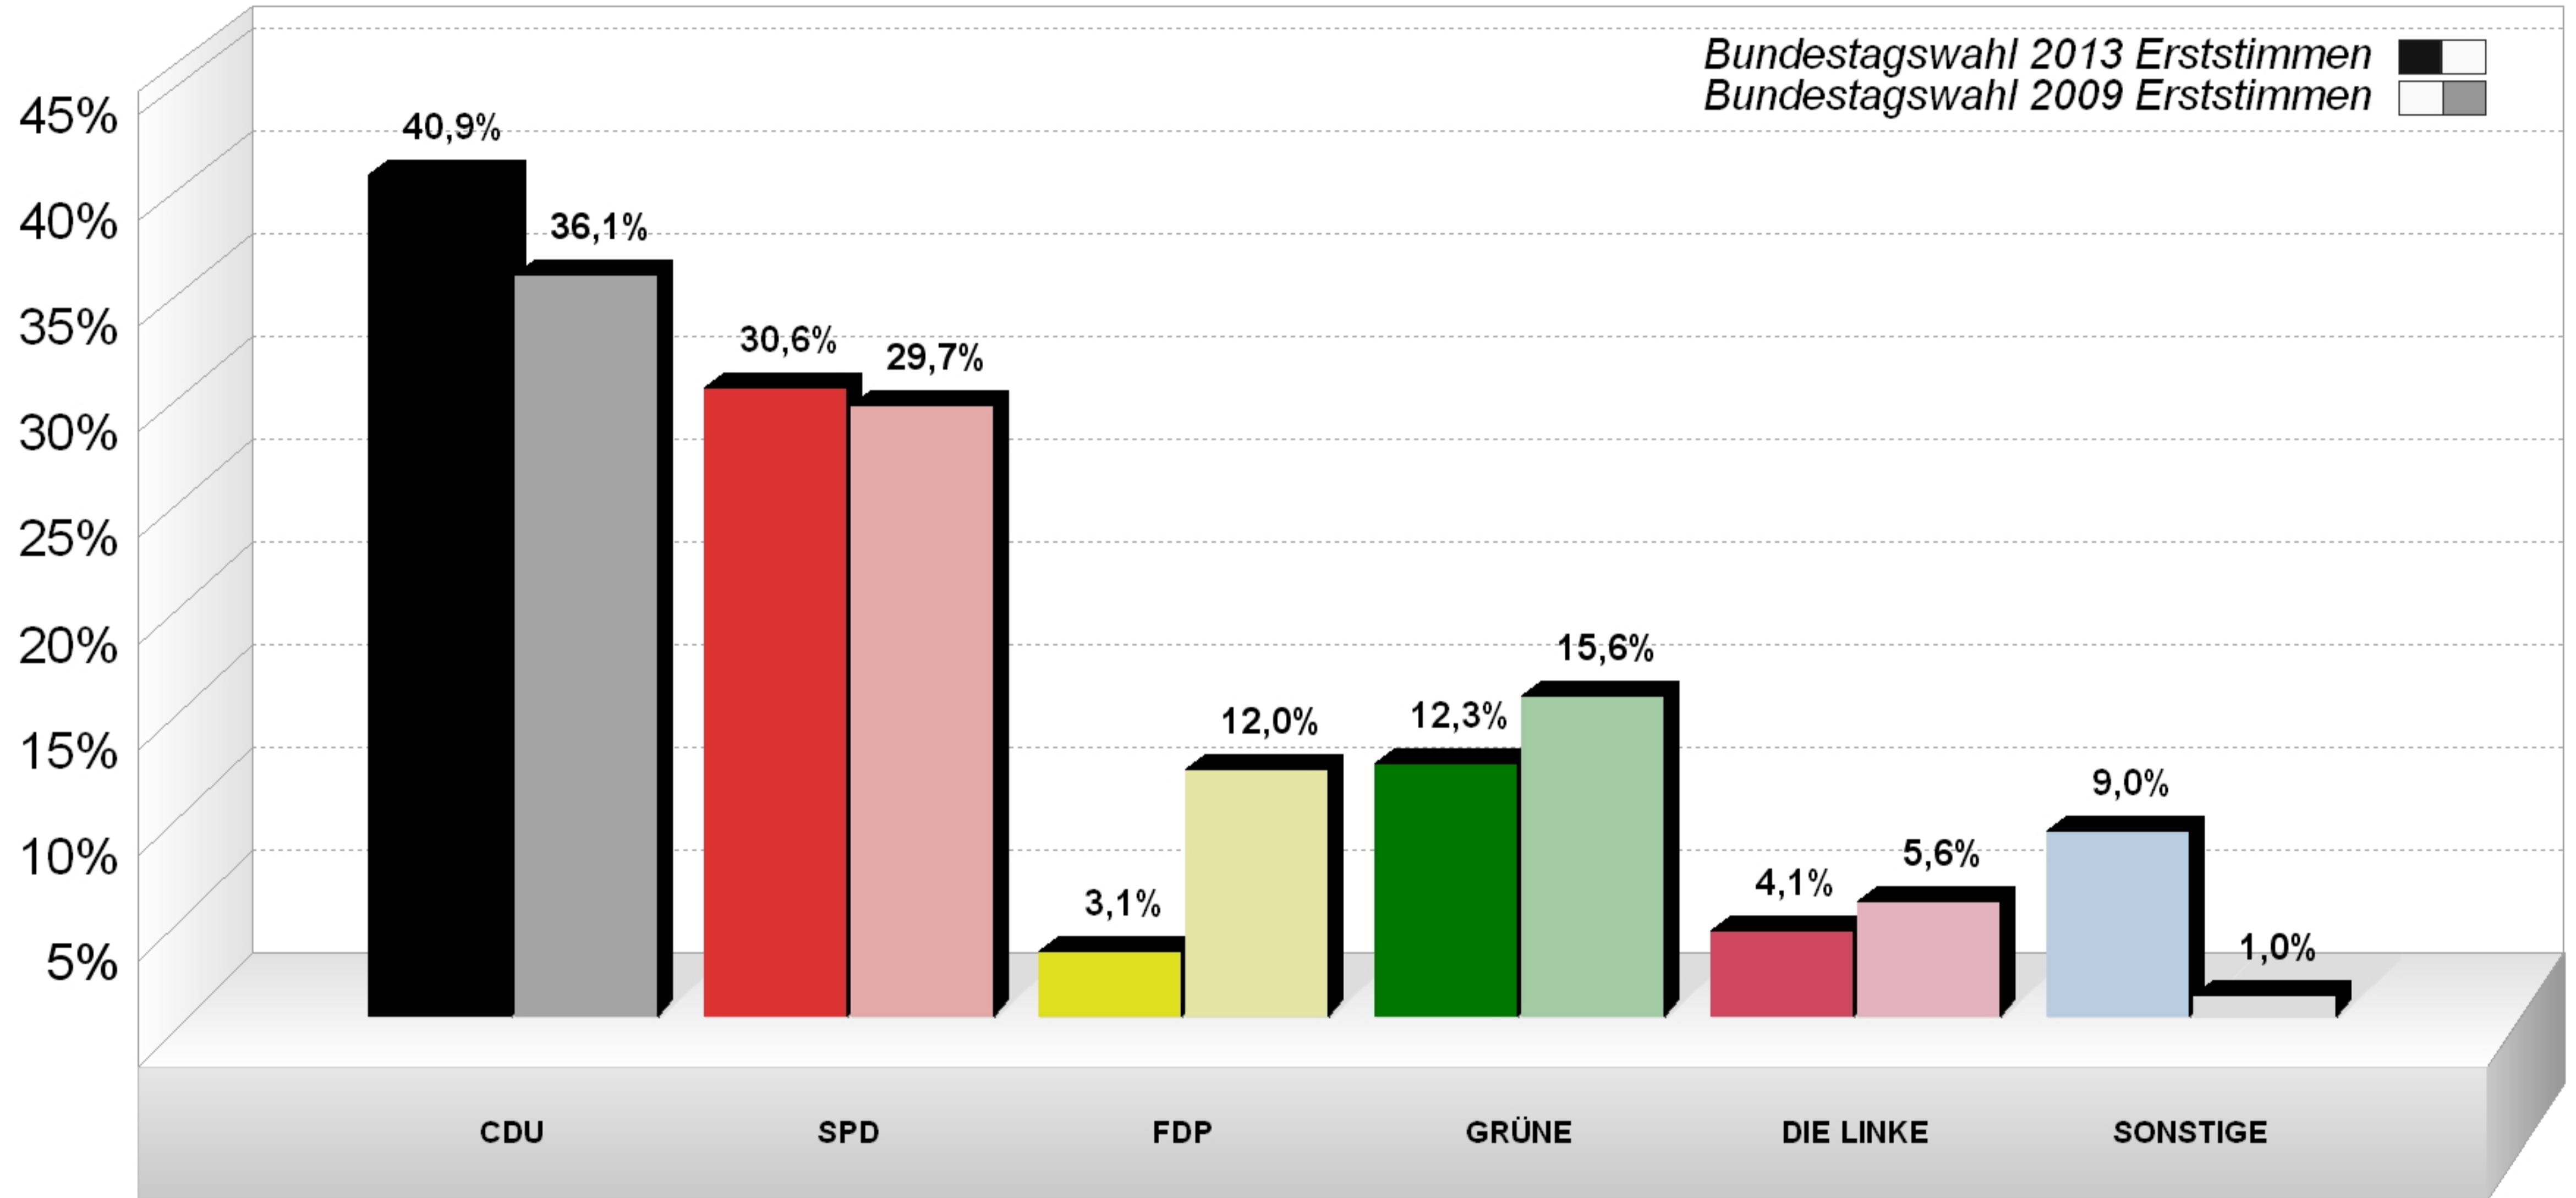

Bundestagswahl 2013 Erststimmen

Endergebnis nach 318 von 318 Wahlbezirken

Stimmenanteile in Prozent (%)

Bundestagswahl 2013 Erststimmen im Vergleich mit Bundestagswahl 2009 Erststimmen

Endergebnis nach 318 von 318 Wahlbezirken
Stimmenanteile in Prozent (%)

Bundestagswahl 2013 Erststimmen im Vergleich mit Bundestagswahl 2009 Erststimmen

Endergebnis nach 318 von 318 Wahlbezirken
Gewinne/Verluste in Prozentpunkten

Bundestagswahl 2013 Zweitstimmen

Endergebnis nach 318 von 318 Wahlbezirken

Stimmenanteile in Prozent (%)

Bundestagswahl 2013 Zweitstimmen im Vergleich mit Bundestagswahl 2009 Zweitstimmen

Endergebnis nach 318 von 318 Wahlbezirken
Stimmenanteile in Prozent (%)

Bundestagswahl 2013 Zweitstimmen im Vergleich mit Bundestagswahl 2009 Zweitstimmen

Endergebnis nach 318 von 318 Wahlbezirken
Gewinne/Verluste in Prozentpunkten