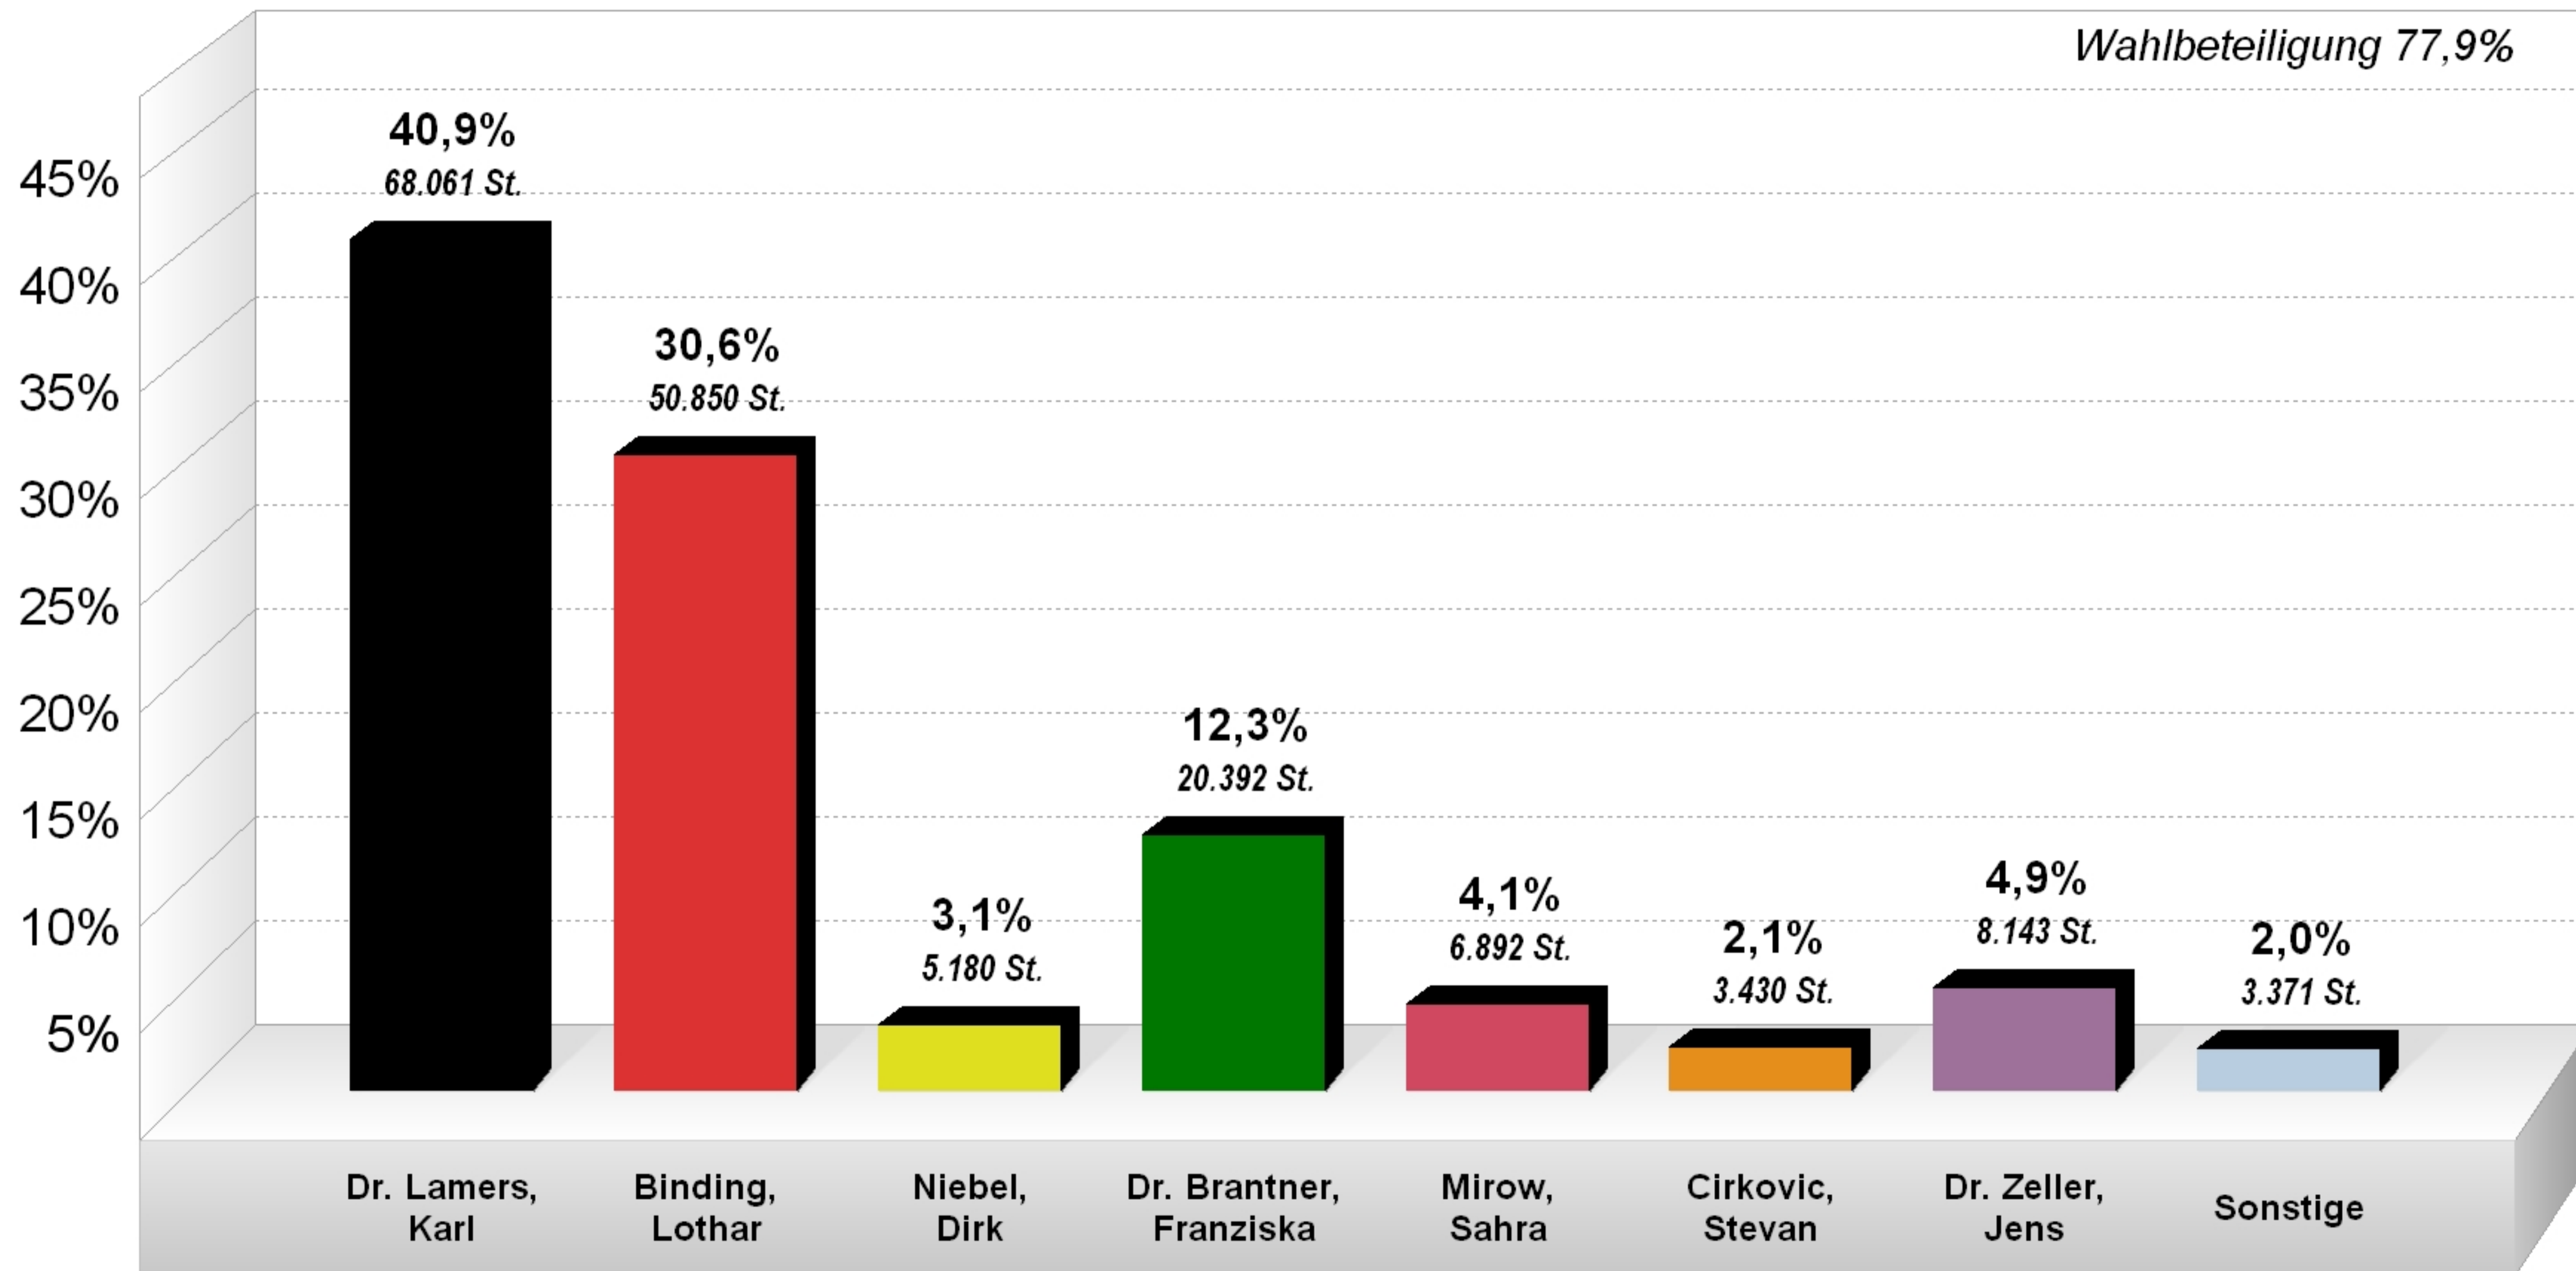

Bundestagswahl 2013 Erststimmen

Endergebnis nach 318 von 318 Wahlbezirken

Stimmenanteile in Prozent (%)

Bundestagswahl 2013 Erststimmen im Vergleich mit Bundestagswahl 2009 Erststimmen

Endergebnis nach 318 von 318 Wahlbezirken
Stimmenanteile in Prozent (%)

Bundestagswahl 2013 Erststimmen im Vergleich mit Bundestagswahl 2009 Erststimmen

Endergebnis nach 318 von 318 Wahlbezirken
Gewinne/Verluste in Prozentpunkten

Bundestagswahl 2013 Zweitstimmen

Endergebnis nach 318 von 318 Wahlbezirken

Stimmenanteile in Prozent (%)

Bundestagswahl 2013 Zweitstimmen im Vergleich mit Bundestagswahl 2009 Zweitstimmen

Endergebnis nach 318 von 318 Wahlbezirken
Stimmenanteile in Prozent (%)

Bundestagswahl 2013 Zweitstimmen im Vergleich mit Bundestagswahl 2009 Zweitstimmen

Endergebnis nach 318 von 318 Wahlbezirken
Gewinne/Verluste in Prozentpunkten