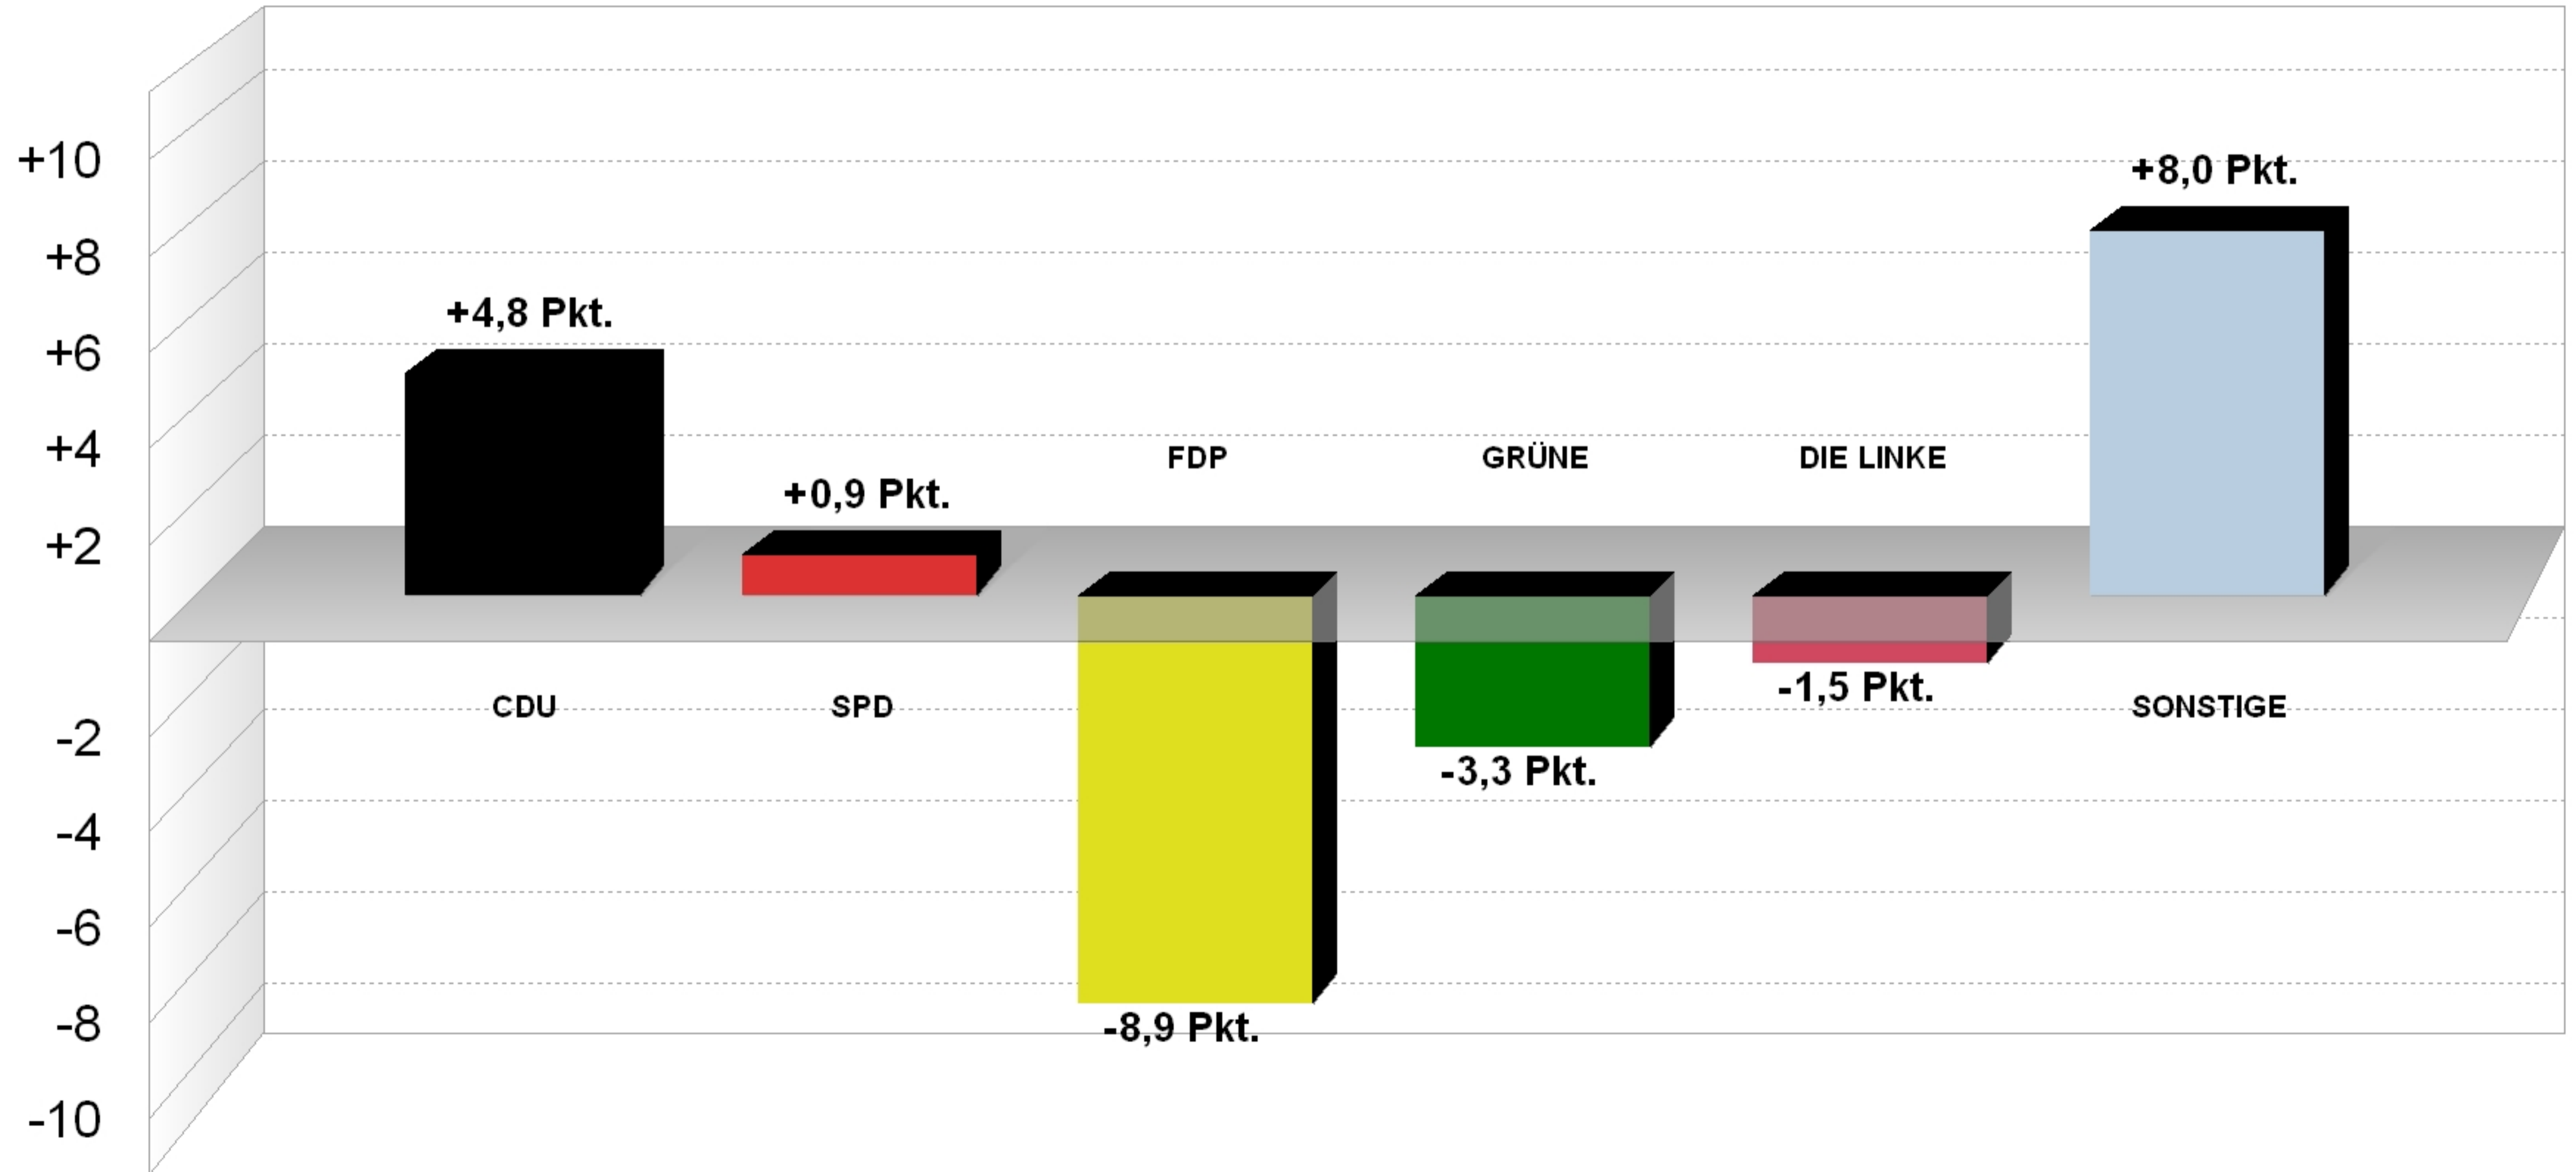

Bundestagswahl 2013 Erststimmen

Endergebnis nach 318 von 318 Wahlbezirken

Stimmenanteile in Prozent (%)

Bundestagswahl 2013 Erststimmen im Vergleich mit Bundestagswahl 2009 Erststimmen

Endergebnis nach 318 von 318 Wahlbezirken
Stimmenanteile in Prozent (%)

Bundestagswahl 2013 Erststimmen im Vergleich mit Bundestagswahl 2009 Erststimmen

Endergebnis nach 318 von 318 Wahlbezirken
Gewinne/Verluste in Prozentpunkten

Bundestagswahl 2013 Zweitstimmen

Endergebnis nach 318 von 318 Wahlbezirken

Stimmenanteile in Prozent (%)

Bundestagswahl 2013 Zweitstimmen im Vergleich mit Bundestagswahl 2009 Zweitstimmen

Endergebnis nach 318 von 318 Wahlbezirken
Stimmenanteile in Prozent (%)

Bundestagswahl 2013 Zweitstimmen im Vergleich mit Bundestagswahl 2009 Zweitstimmen

Endergebnis nach 318 von 318 Wahlbezirken
Gewinne/Verluste in Prozentpunkten