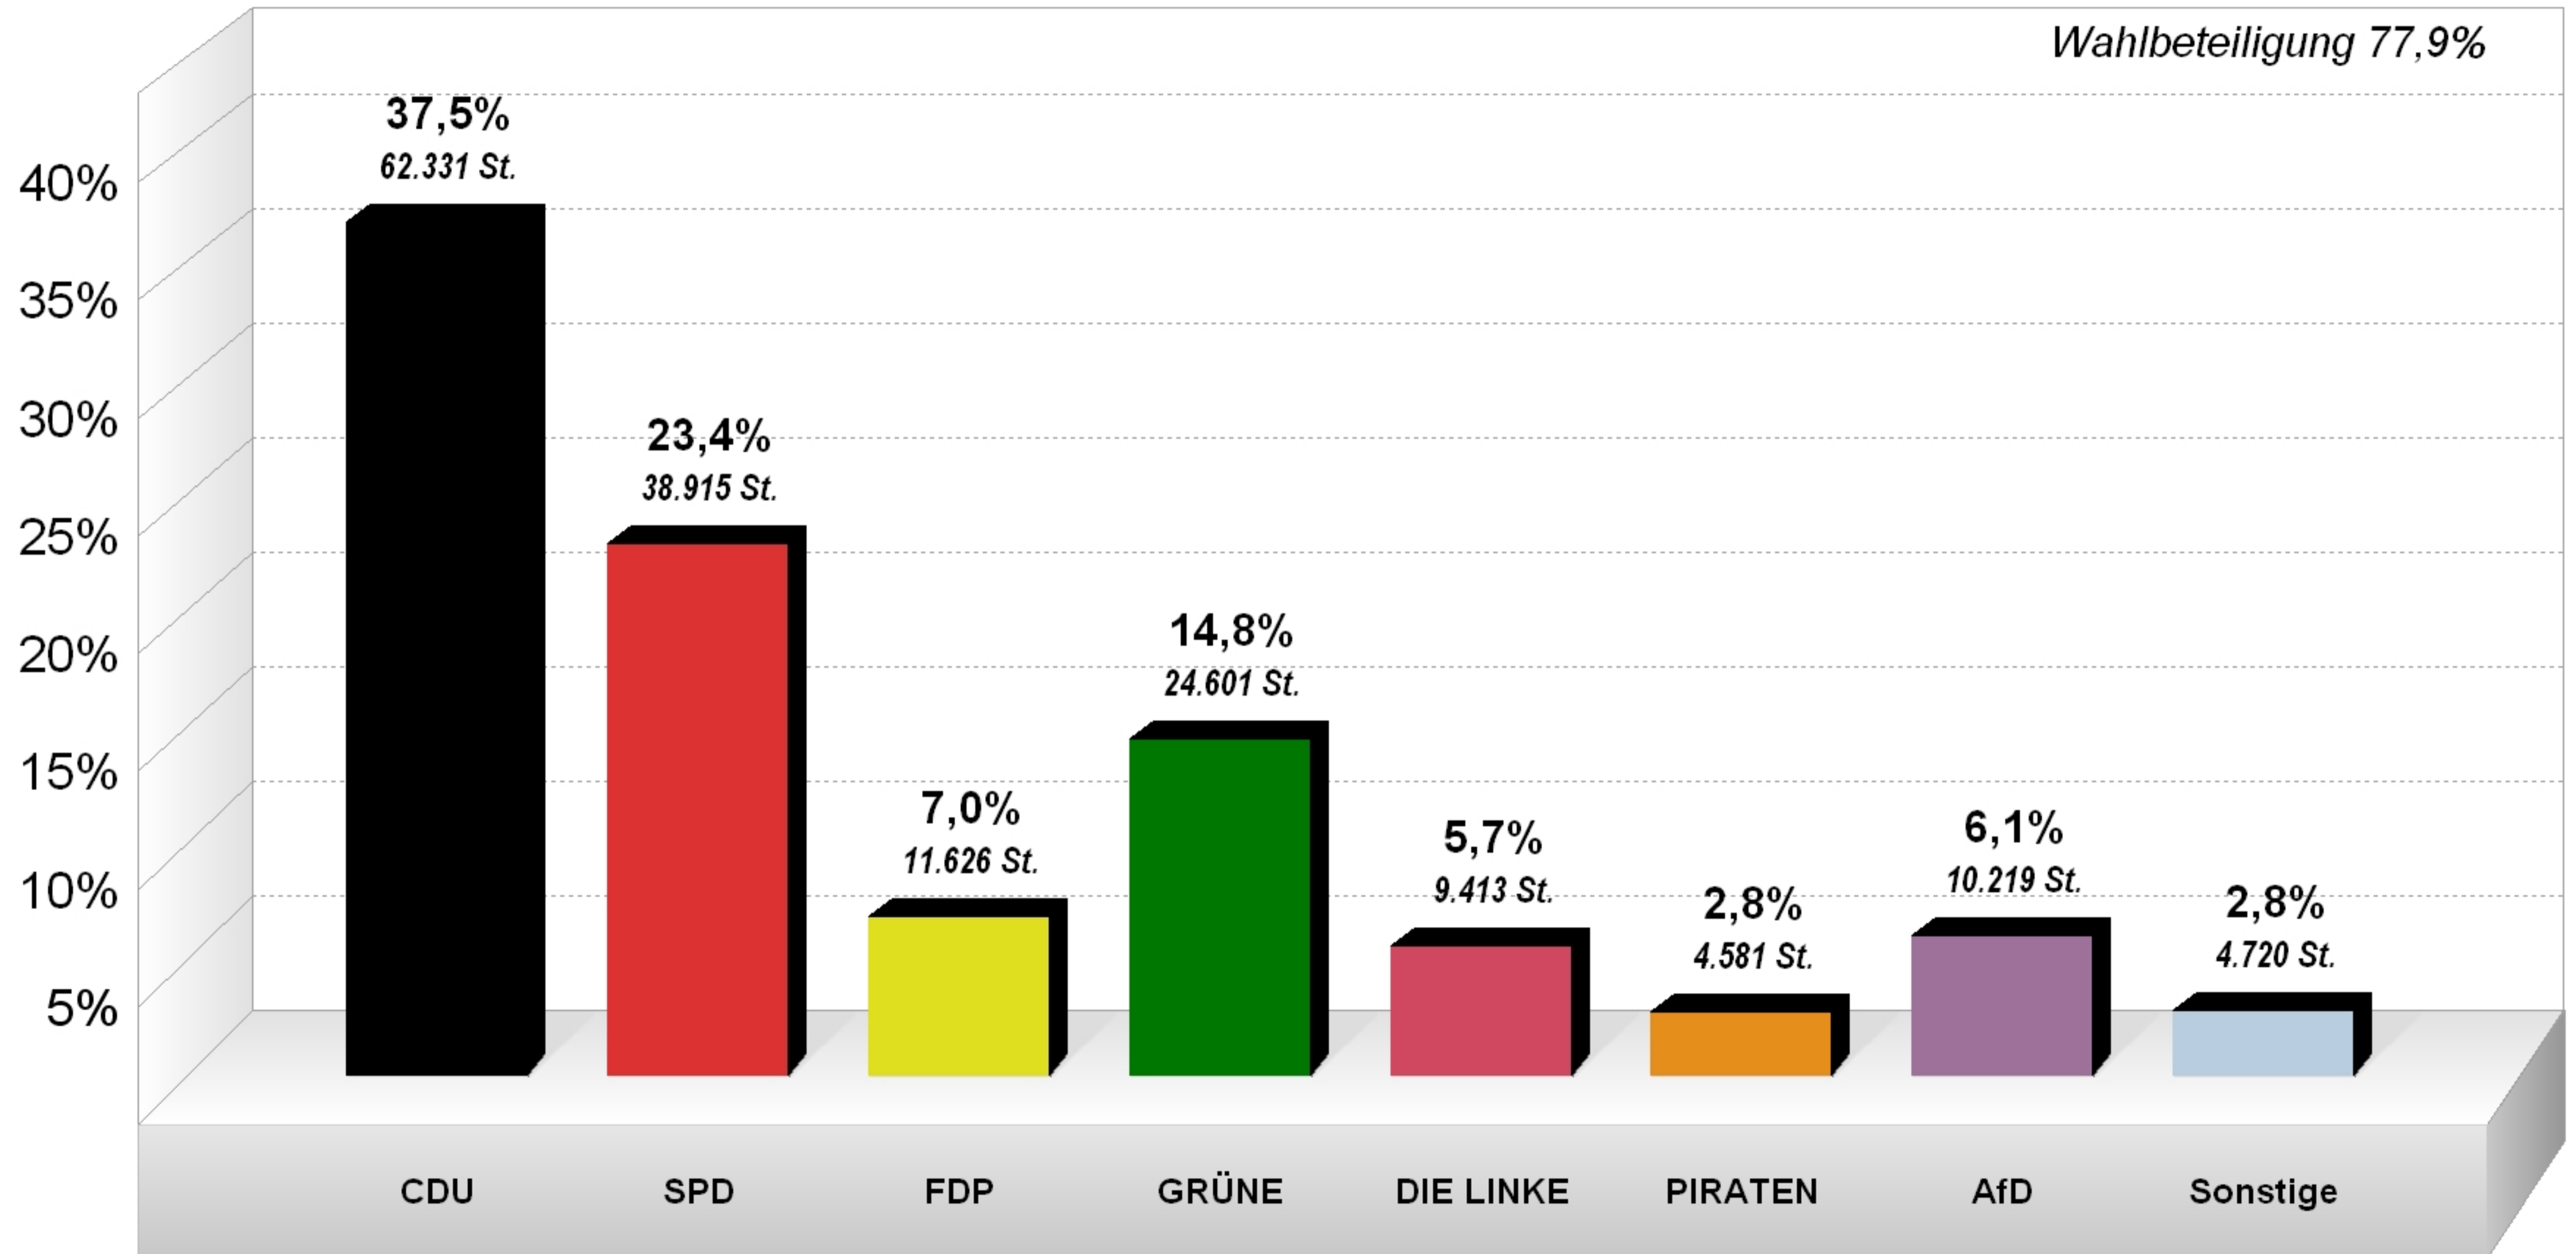

Bundestagswahl 2013 Erststimmen

Endergebnis nach 318 von 318 Wahlbezirken

Stimmenanteile in Prozent (%)

Bundestagswahl 2013 Erststimmen im Vergleich mit Bundestagswahl 2009 Erststimmen

Endergebnis nach 318 von 318 Wahlbezirken
Stimmenanteile in Prozent (%)

Bundestagswahl 2013 Erststimmen im Vergleich mit Bundestagswahl 2009 Erststimmen

Endergebnis nach 318 von 318 Wahlbezirken
Gewinne/Verluste in Prozentpunkten

Bundestagswahl 2013 Zweitstimmen

Endergebnis nach 318 von 318 Wahlbezirken

Stimmenanteile in Prozent (%)

Bundestagswahl 2013 Zweitstimmen im Vergleich mit Bundestagswahl 2009 Zweitstimmen

Endergebnis nach 318 von 318 Wahlbezirken
Stimmenanteile in Prozent (%)

Bundestagswahl 2013 Zweitstimmen im Vergleich mit Bundestagswahl 2009 Zweitstimmen

Endergebnis nach 318 von 318 Wahlbezirken
Gewinne/Verluste in Prozentpunkten