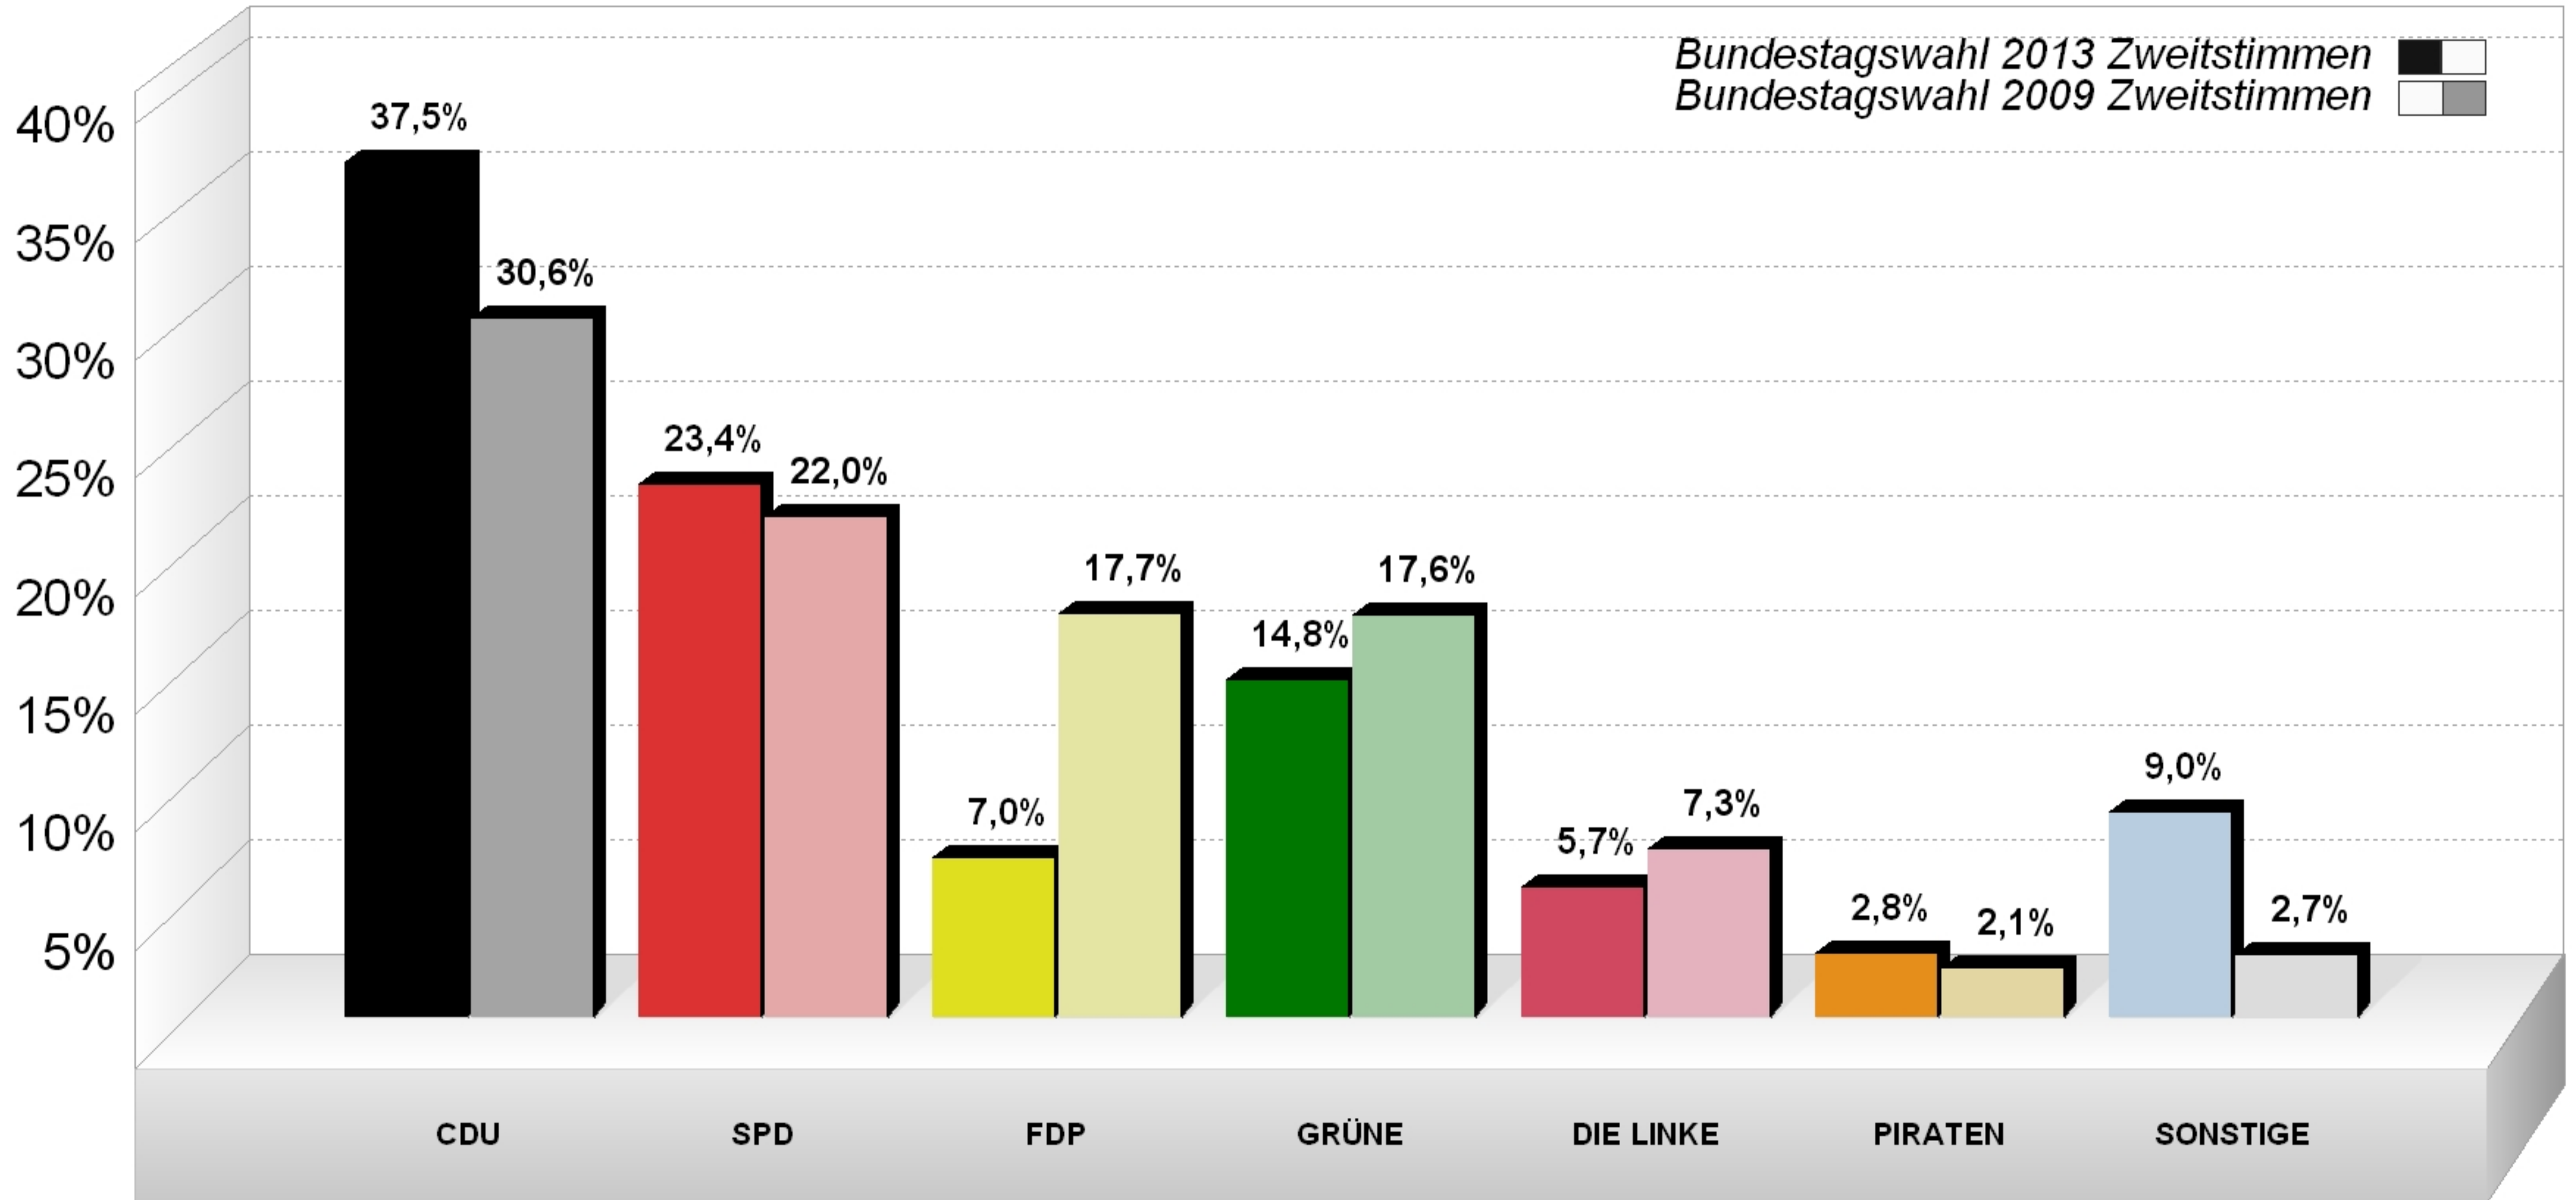

Bundestagswahl 2013 Erststimmen

Endergebnis nach 318 von 318 Wahlbezirken

Stimmenanteile in Prozent (%)

Bundestagswahl 2013 Erststimmen im Vergleich mit Bundestagswahl 2009 Erststimmen

Endergebnis nach 318 von 318 Wahlbezirken
Stimmenanteile in Prozent (%)

Bundestagswahl 2013 Erststimmen im Vergleich mit Bundestagswahl 2009 Erststimmen

Endergebnis nach 318 von 318 Wahlbezirken
Gewinne/Verluste in Prozentpunkten

Bundestagswahl 2013 Zweitstimmen

Endergebnis nach 318 von 318 Wahlbezirken

Stimmenanteile in Prozent (%)

Bundestagswahl 2013 Zweitstimmen im Vergleich mit Bundestagswahl 2009 Zweitstimmen

Endergebnis nach 318 von 318 Wahlbezirken
Stimmenanteile in Prozent (%)

Bundestagswahl 2013 Zweitstimmen im Vergleich mit Bundestagswahl 2009 Zweitstimmen

Endergebnis nach 318 von 318 Wahlbezirken
Gewinne/Verluste in Prozentpunkten